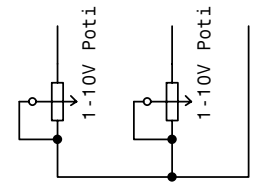

- | | | |
|-------------------------|--|----------------------------|
| Anschnitt | | NV-Halogen magn. Trafo |
| Abschnitt | | NV-Halogen elektron. Trafo |
| Geeignet für An-oder Ab | | Hochvolthalogen |

Option 1-10V Poti

Option 1-Tastendimmer

Wir empfehlen
Abschnittdimmer :
-Schonung des Leuchtmittels
-Längere Lebensdauer